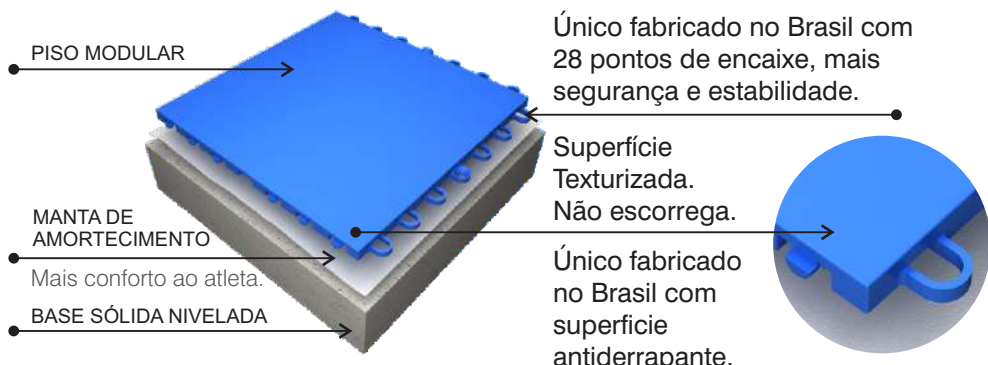

Instalamos com equipe de fábrica em todo o Brasil!

Uma única empresa, com alta qualidade e experiência comprovada!

new
quadras
PISO MODULAR ESPORTIVO

PISO MODULAR INDOOR

para quadras em ginásios

A combinação do piso mais manta de amortecimento reduz o impacto, as lesões, elevando a satisfação e bem estar durante a prática esportiva.

Dimensões piso:

largura 25cm x comprimento 25cm x altura 1,1cm

BENEFÍCIOS DO PISO MODULAR INDOOR

QUALIDADE DE JOGO

Este piso é instalado sobre manta de amortecimento gerando conforto extremo e redução de lesões e dores musculares.

QUALIDADE DE JOGO

Este piso se mantém totalmente nivelado. Nunca apresentará buracos ou rachaduras presentes em outros pisos.

SEGURANÇA

Este piso não escorrega pois é o único produzido no Brasil com GRIP superficial ou antiderrapante.