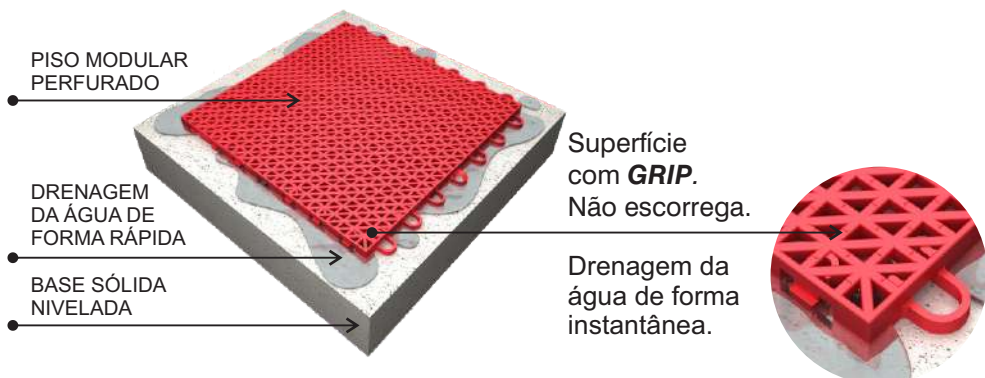

QUALIDADE DE JOGO

Este piso se mantém totalmente nivelado. Nunca apresentará buracos ou rachaduras presentes em outros pisos.

SEGURANÇA

Este piso não escorrega pois é o único produzido no Brasil com GRIP superficial ou antiderrapante.

Sua superfície perfurada drena a água rapidamente, mantendo a quadra sempre seca e pronta para o jogo. Seu *Grip* aderente evita escorregões mesmo com a quadra úmida.

Dimensões piso:

largura 25cm x comprimento 25cm x altura 1,1cm