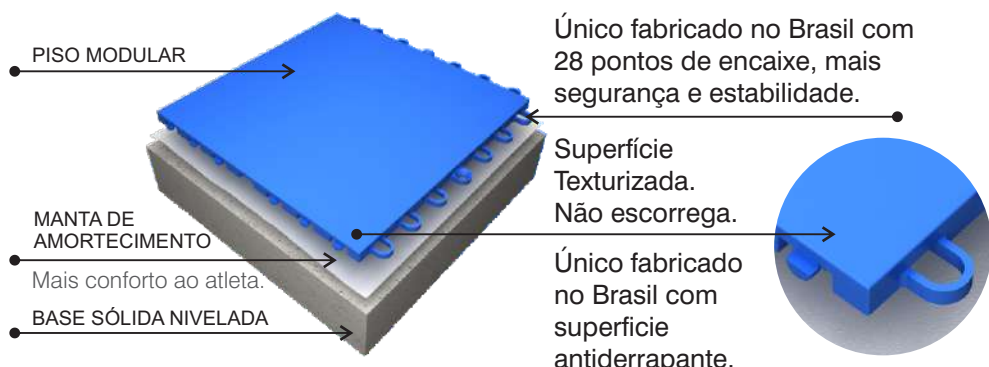

Instalamos com equipe de fábrica em todo o Brasil!

Uma única empresa, com alta qualidade e experiência comprovada!

new
quadras
PISO MODULAR ESPORTIVO

PISO MODULAR INDOOR

para quadras em ginásios

A combinação do piso mais manta de amortecimento reduz o impacto, as lesões, elevando a satisfação e bem estar durante a prática esportiva.

Dimensões piso:

largura 25cm x comprimento 25cm x altura 1,1cm

BENEFÍCIOS DO PISO MODULAR INDOOR

QUALIDADE DE JOGO

Este piso é instalado sobre manta de amortecimento gerando conforto extremo e redução de lesões e dores musculares.

QUALIDADE DE JOGO

Este piso se mantém totalmente nivelado. Nunca apresentará buracos ou rachaduras presentes em outros pisos.

SEGURANÇA

Este piso não escorrega pois é o único produzido no Brasil com GRIP superficial ou antiderrapante.